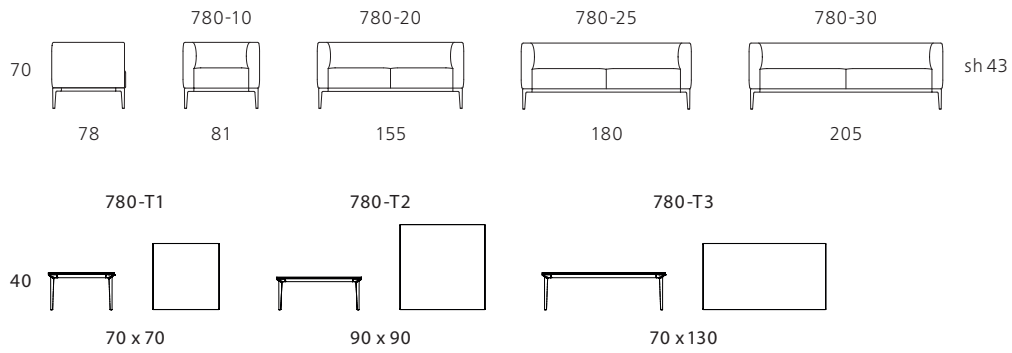

### Tisch 780

Bestell-Nr.	780
Gestell	Aluminium: - hochglanz-polier - hochglanz-pulverbeschichtet schwarz - matt-pulverbeschichtet bronze.
Tischplatte	Glas optiwhite (.36) oder schwarz (.35).
Gleiter	Kunststoffgleiter für Stein- oder Teppichböden, Filzgleiter für Holzböden.

### Technische Zeichnungen und Maße

---

Alle Maßangaben in cm.